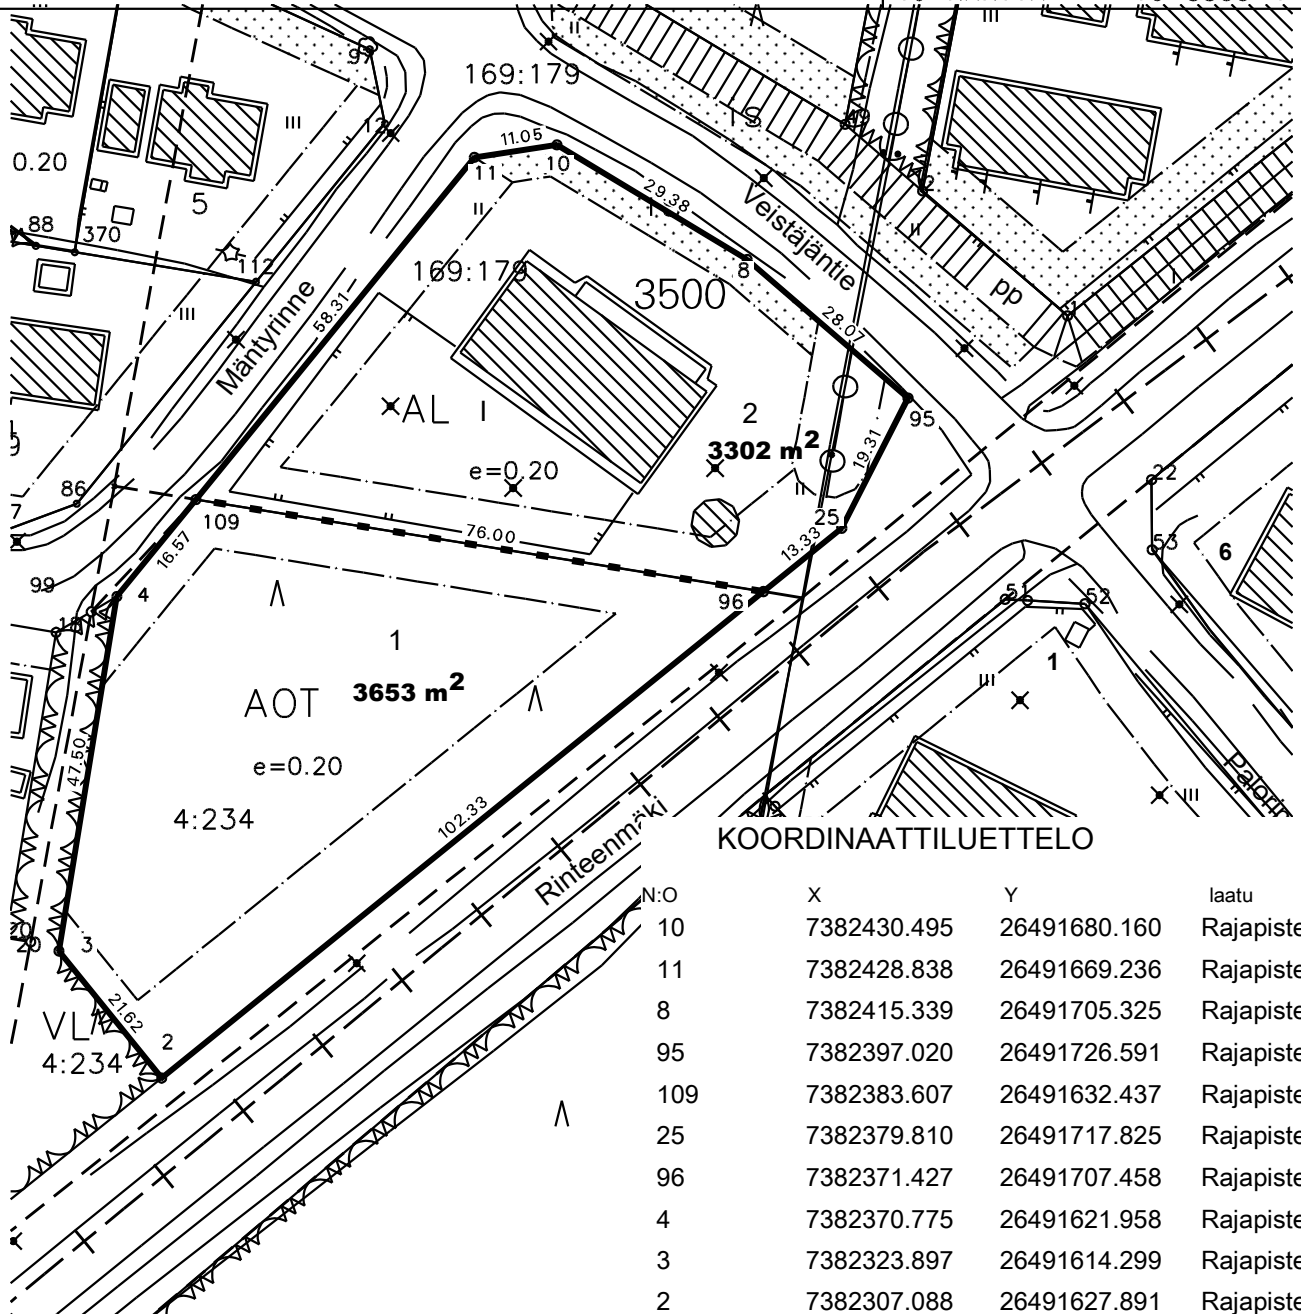

TONTTIJAKO		1:500		ROVANIEMI	
ASEMAKAAVA 1983-1-0		VAHVISTETTU 22.03.1983			
EDELLINEN TONTTIJAKO					
LASK.		TONTTIJAON LAATI 23.08.2023		KAUP. OSA 16	
PIIRT.		TOIMITUSINSINÖÖRI		KORTTELI 3500	
TARK.		Sanna Ämmälä		TONTIT 1,2	
KAUPUNGINGEODEETTI HYVÄKSYNYT POHJAKARTAN JA TONTTIJAON				MUUTT. TONTIT	
				TJ-KARTTA 16-3500-1	

MUODOSTUMINEN

TONTTI	P-ALA	OSAPINTA-ALA	RN:o	KIINTEISTÖN NIMI
16 3500 1	3653	3653	409 4 234	Haapala
16 3500 2	3302	3302	409 169 179	Vaara